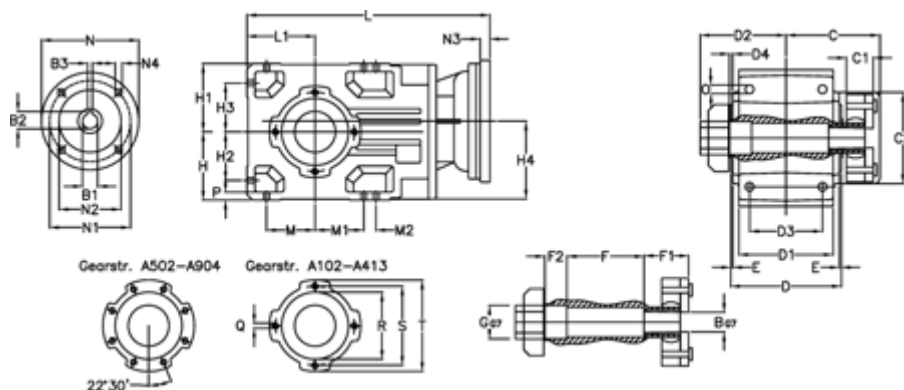

Varenummer: 29600620876845  
 Beskrivelse: Keglehjulsgear A604QF60-208,7-P112B5

## Mål

B	= 55	D = 239	F2 = 76	L = 616.5	N3 = -
B1	= 28	D1 = 235	G = 60	L1 = 165	N4 = M12x16
B2	= 31.3	D2 = 179	GA = 127 NM	M = 122.5	O = 18.5
B3	= 8	D3 = 195	H = 165	M1 = 122.5	P = 16
Betegnelse	= A604QF60-xx-P112 B5	d4 = 6.0	H1 = 165	M2 = -	Q = M12x19
C	= 195.0	E = 4.5	H2 = 122.5	N = 250	R = 180
C1	= 76	F = 206.0	H3 = 122.5	N1 = 215	S = 215
C2	= 183.0	F1 = 76.0	H4 = 181.0	N2 = 180	T = 250